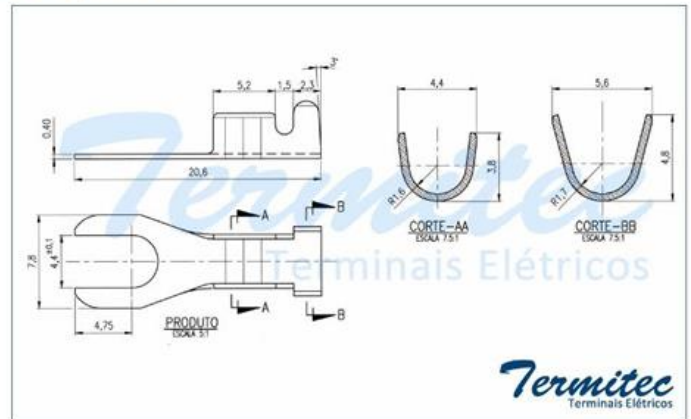

Produtos

Terminal Forquilha

CÓDIGO	PRODUTO	BITOLA	QUANTIDADE	EMBALAGEM
123.032	TERMINAL FORQUILHA	0,8 - 1,5	5.000	BOBINA A GRANEL