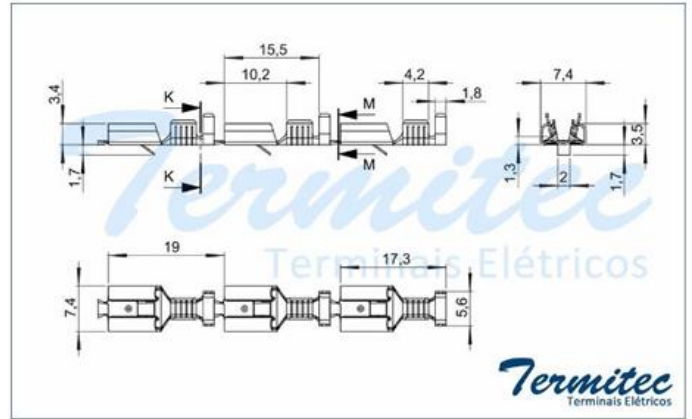

CÓDIGO	PRODUTO	BITOLA	QUANTIDADE	EMBALAGEM
123.351	FÊMEA 4,7mm Lamina 0,5 GARRA BAIXA	0,8 - 1,5	10.000	BOBINA A GRANEL

Terminal Fêmea Faston 4,7mm Lamina 0,8 Garra Baixa

CÓDIGO	PRODUTO	BITOLA	QUANTIDADE	EMBALAGEM
123.352	FÊMEA 4,7mm Lamina 0,8 GARRA BAIXA	0,8 - 1,5	10.000	BOBINA A GRANEL

Produtos

Terminal Fêmea Faston 6,3mm Garra Alta com Trava

CÓDIGO	PRODUTO	BITOLA	QUANTIDADE	EMBALAGEM
123.535/1	FÊMEA 6,3mm GARRA ALTA com TRAVA	0,8 - 1,5	5.000	BOBINA A GRANEL

Terminal Fêmea Faston 6,3mm Garra Alta sem Trava