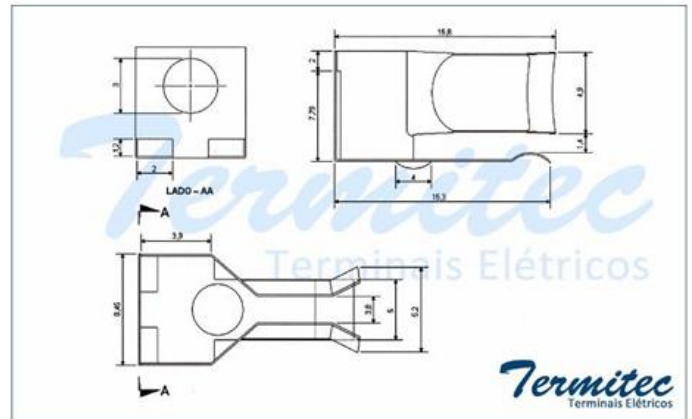

Terminal Cadeirinha a Granel

CÓDIGO	PRODUTO	BITOLA	QUANTIDADE	EMBALAGEM
200.092	TERMINAL CADEIRINHA A GRANEL	0,8 - 1,5	A GRANEL	A GRANEL