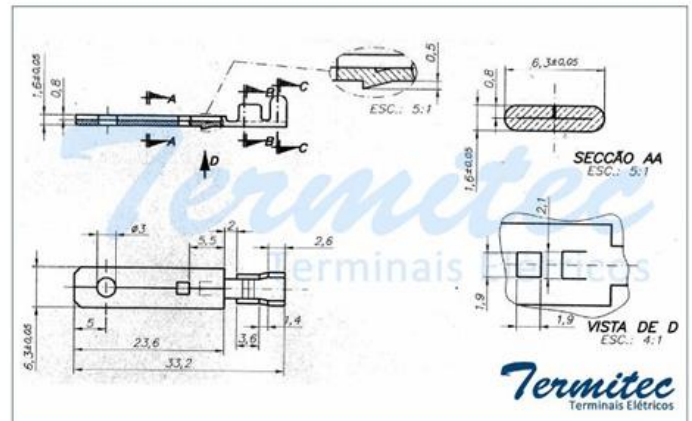

Produtos

Terminal Fêmea Diâmetro 4mm com Rosca

CÓDIGO	PRODUTO	BITOLA	QUANTIDADE	EMBALAGEM
123.300	TERMINAL FÊMEA DIÂMETRO 4mm COM ROSCA	0,8 - 1,5	10.000	A GRANEL

Terminal Fêmea 3 Pontos para Extensão Antigo

CÓDIGO	PRODUTO	BITOLA	QUANTIDADE	EMBALAGEM
200.090	TERMINAL FÊMEA 3 PONTOS PARA EXTENSÃO ANTIGO	0,8 - 1,5	2.000	BOBINA

Produtos

Terminal Fêmea 3 Pontos para Extensão Novo

CÓDIGO	PRODUTO	BITOLA	QUANTIDADE	EMBALAGEM
200.091	TERMINAL FÊMEA 3 PONTOS PARA EXTENSÃO NOVO	0,8 - 1,5	2.000	BOBINA

Terminal Cadeirinha a Granel

CÓDIGO	PRODUTO	BITOLA	QUANTIDADE	EMBALAGEM
200.092	TERMINAL CADEIRINHA A GRANEL	0,8 - 1,5	A GRANEL	A GRANEL

Produtos

Terminal Pino Adaptador

CÓDIGO	PRODUTO	BITOLA	QUANTIDADE	EMBALAGEM
123.330	TERMINAL PINO ADAPTADOR 4MM	0,8 - 1,5	A GRANEL	A GRANEL

Terminal Pino Chato sem Furo com Trava

CÓDIGO	PRODUTO	BITOLA	QUANTIDADE	EMBALAGEM
123.737	TERMINAL PINO CHATO SEM FURO COM TRAVA	0,8 - 1,5	2.500	BOBINA

Produtos

Terminal Pino Plug 4,8mm com Banho

CÓDIGO	PRODUTO	BITOLA	QUANTIDADE	EMBALAGEM
123.229	PINO PLUG DIÂMETRO 4,8MM COM BANHO	0,8 - 1,5	2.500	BOBINA