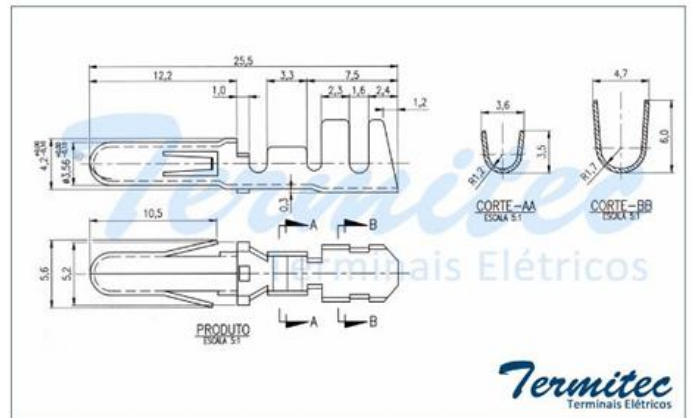

Terminal Macho VOLVO

CÓDIGO	PRODUTO	BITOLA	QUANTIDADE	EMBALAGEM
123.280	TERMINAL MACHO VOLVO	1,5 - 2,5	2.500	BOBINA