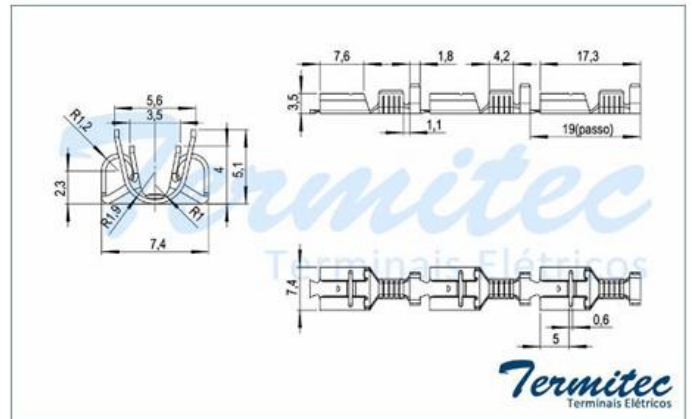

Terminal Fêmea Faston 6,3mm Garra Alta sem Trava

CÓDIGO	PRODUTO	BITOLA	QUANTIDADE	EMBALAGEM
123.535	FÊMEA 6,3mm GARRA ALTA sem TRAVA	0,8 - 1,5	5.000	BOBINA A GRANEL