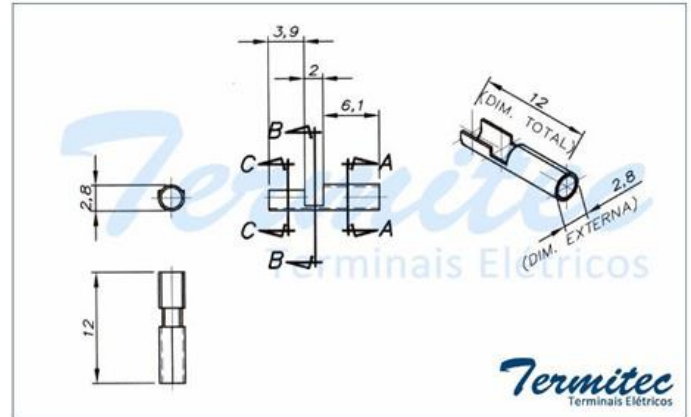

Produtos

Terminal Fêmea Fluorescente

CÓDIGO	PRODUTO	BITOLA	QUANTIDADE	EMBALAGEM
123.394	TERMINAL FÊMEA FLUORESCENTE	0,8 - 1,5	10.000	BOBINA