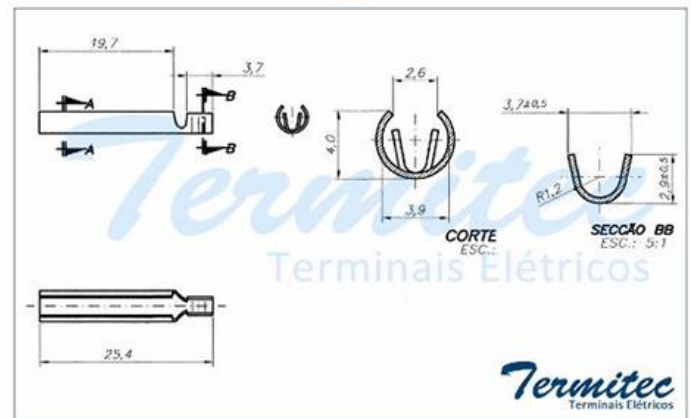

Produtos

Terminal Fêmea Diâmetro 4mm Curta

CÓDIGO	PRODUTO	BITOLA	QUANTIDADE	EMBALAGEM
123.337	TERMINAL FÊMEA DIÂMETRO 4mm CURTA	0,8 - 1,5	5.000	BOBINA

Terminal Fêmea Diâmetro 4mm Longa

CÓDIGO	PRODUTO	BITOLA	QUANTIDADE	EMBALAGEM
123.335	TERMINAL FÊMEA DIÂMETRO 4mm LONGA	0,8 - 1,5	5.000	BOBINA