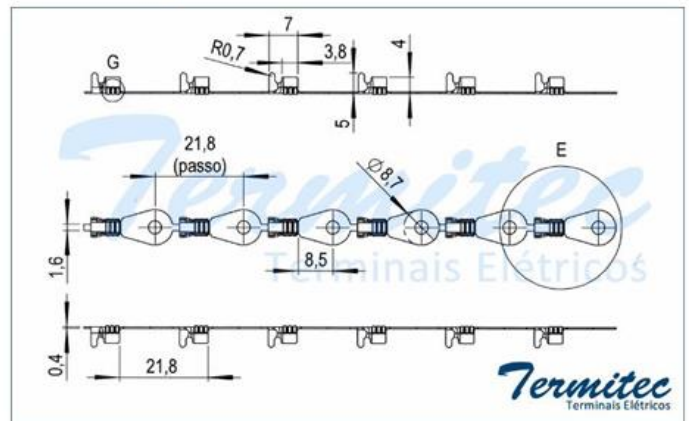

Terminal Olhal Furo 4,3mm

CÓDIGO	PRODUTO	BITOLA	QUANTIDADE	EMBALAGEM
123.381	TERMINAL OLHAL FURO 4,3mm	0,8 - 1,5	5.000	BOBINA A GRANEL