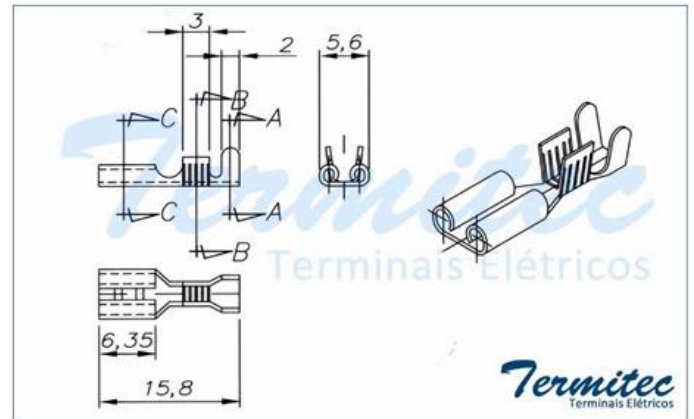

Produtos

Terminal Fêmea Faston 4,7mm Lamina 0,5 Garra Baixa

CÓDIGO	PRODUTO	BITOLA	QUANTIDADE	EMBALAGEM
123.351	FÊMEA 4,7mm Lamina 0,5 GARRA BAIXA	0,8 - 1,5	10.000	BOBINA A GRANEL