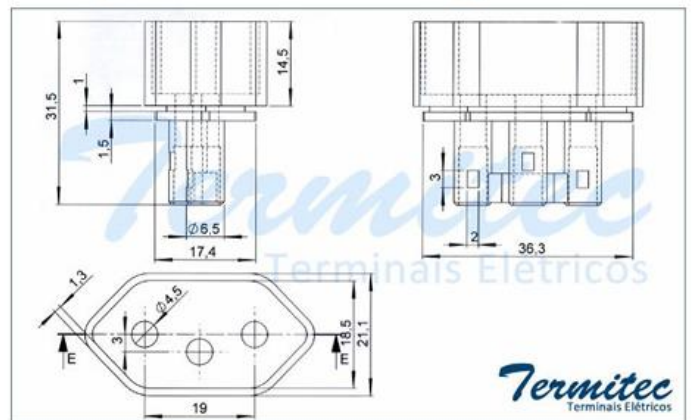

Proteção Tripolar diâmetro 4mm para Cabo Prolongador

CÓDIGO	PRODUTO	BITOLA	QUANTIDADE	EMBALAGEM
120.103	PROTEÇÃO TRIPOLAR 4mm CABO PROLONGADOR		3.000	SACO