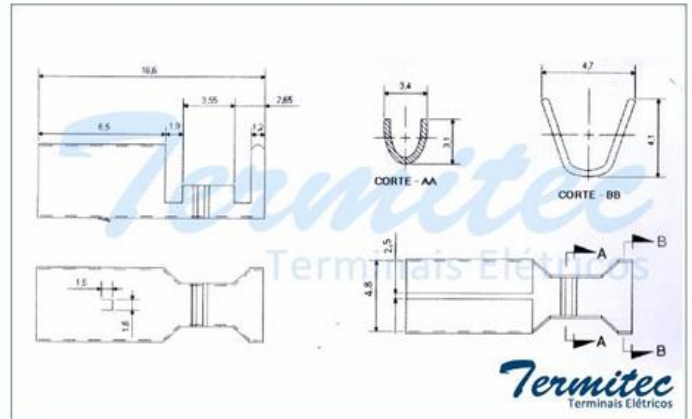

Produtos

Terminal Fêmea Diâmetro 4mm Curta

CÓDIGO	PRODUTO	BITOLA	QUANTIDADE	EMBALAGEM
123.337	TERMINAL FÊMEA DIÂMETRO 4mm CURTA	0,8 - 1,5	5.000	BOBINA

Terminal Fêmea Diâmetro 4mm Longa

CÓDIGO	PRODUTO	BITOLA	QUANTIDADE	EMBALAGEM
123.335	TERMINAL FÊMEA DIÂMETRO 4mm LONGA	0,8 - 1,5	5.000	BOBINA

Produtos

Terminal Fêmea Diâmetro 4,8mm Curta

CÓDIGO	PRODUTO	BITOLA	QUANTIDADE	EMBALAGEM
123.338	TERMINAL FÊMEA DIÂMETRO 4,8mm CURTA	0,8 - 1,5	4.000	BOBINA

Terminal Fêmea Diâmetro 4,8mm Longa

CÓDIGO	PRODUTO	BITOLA	QUANTIDADE	EMBALAGEM
123.339	TERMINAL FÊMEA DIÂMETRO 4,8mm LONGA	0,8 - 1,5	4.000	BOBINA

Produtos

Terminal Fêmea Diâmetro 4mm com Rosca

CÓDIGO	PRODUTO	BITOLA	QUANTIDADE	EMBALAGEM
123.300	TERMINAL FÊMEA DIÂMETRO 4mm COM ROSCA	0,8 - 1,5	10.000	A GRANEL

Terminal Fêmea 3 Pontos para Extensão Antigo