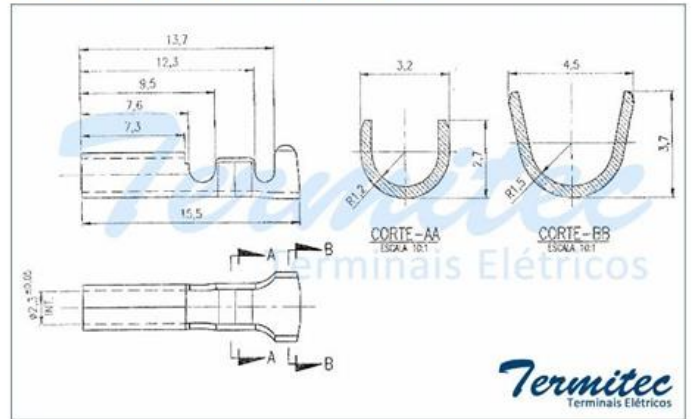

Terminal Pino com Rosca

CÓDIGO	PRODUTO	BITOLA	QUANTIDADE	EMBALAGEM
123.342	TERMINAL PINO PLUG COM ROSCA	0,8 - 1,5	A GRANEL	A GRANEL

Produtos

Terminal Pino Terra 4,8mm com Banho

CÓDIGO	PRODUTO	BITOLA	QUANTIDADE	EMBALAGEM
123.332	TERMINAL PINO TERRA 4,8MM COM BANHO	0,8 - 1,5	2.500	BOBINA

Terminal Fêmea Italiana Longa

CÓDIGO	PRODUTO	BITOLA	QUANTIDADE	EMBALAGEM
200.258	TERMINAL FÊMEA ITALIANA LONGA	0,8 - 1,5	2.500	BOBINA

Produtos

Terminal Fêmea Italiana Guarnição

CÓDIGO	PRODUTO	BITOLA	QUANTIDADE	EMBALAGEM
200.256	TERMINAL FÊMEA ITALIANA GUARNIÇÃO	0,8 - 1,5	5.000	BOBINA A GRANEL

Terminal Fêmea Tubular Diâmetro 2,2mm

CÓDIGO	PRODUTO	BITOLA	QUANTIDADE	EMBALAGEM
123.334	TERMINAL TUBULAR DIÂMETRO 2,2MM	0,8 - 1,5	5.000	BOBINA

Produtos

Terminal Fêmea Tubular Diâmetro 2,3mm

CÓDIGO	PRODUTO	BITOLA	QUANTIDADE	EMBALAGEM
123.336	TERMINAL TUBULAR DIÂMETRO 2,3MM	0,8 - 1,5	4.000	BOBINA