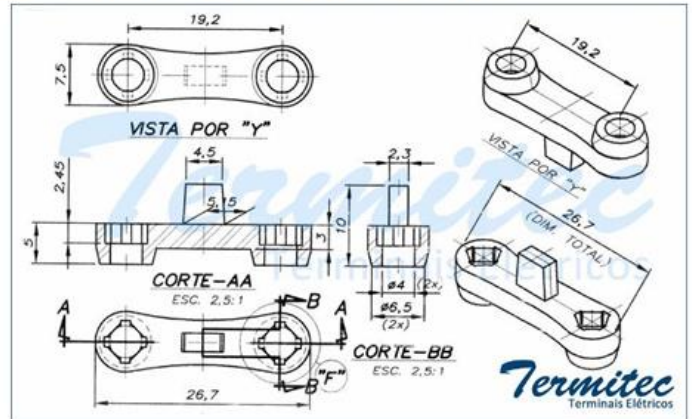

Separador Bipolar Diâmetro 4mm com Torre Alta

CÓDIGO	PRODUTO	BITOLA	QUANTIDADE	EMBALAGEM
120.999/1	SEPARADOR BIPOLAR 4mm COM TORRE ALTA		5.000	SACO

Produtos

Separador Bipolar Diâmetro 4mm com Torre Baixa