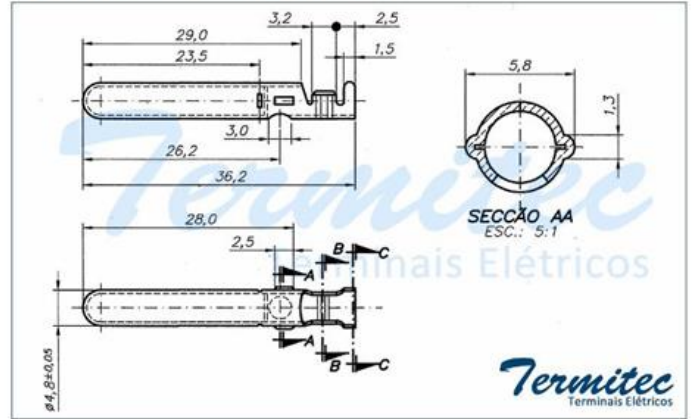

Produtos

Terminal Pino Terra 4,8mm com Banho

CÓDIGO	PRODUTO	BITOLA	QUANTIDADE	EMBALAGEM
123.332	TERMINAL PINO TERRA 4,8MM COM BANHO	0,8 - 1,5	2.500	BOBINA