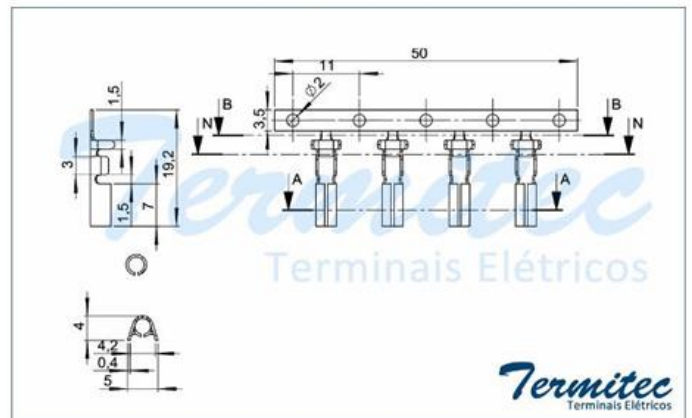

Terminal Fêmea Tubular Diâmetro 2,6mm

CÓDIGO	PRODUTO	BITOLA	QUANTIDADE	EMBALAGEM
123.347	TERMINAL TUBULAR DIÂMETRO 2,6MM	0,8 - 1,5	4.000	BOBINA