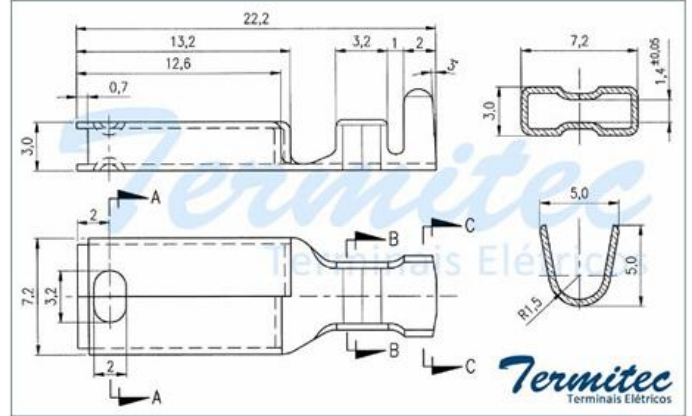

Terminal Fêmea Italiana Longa

CÓDIGO	PRODUTO	BITOLA	QUANTIDADE	EMBALAGEM
200.258	TERMINAL FÊMEA ITALIANA LONGA	0,8 - 1,5	2.500	BOBINA