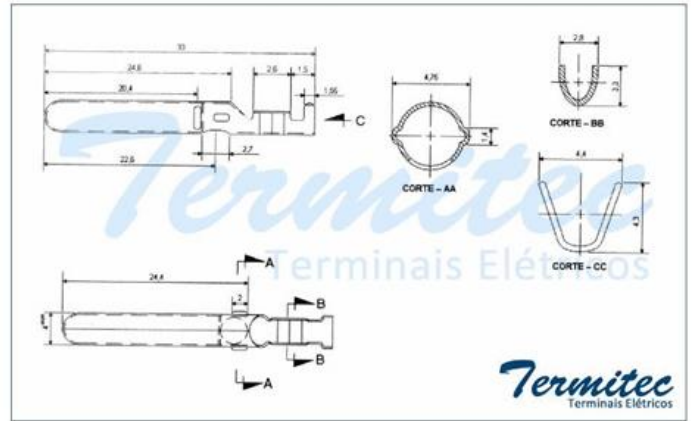

Terminal Pino Plug 4mm com Banho

CÓDIGO	PRODUTO	BITOLA	QUANTIDADE	EMBALAGEM
123.633	PINO PLUG DIÂMETRO 4MM COM BANHO	0,8 - 1,5	5.000	BOBINA