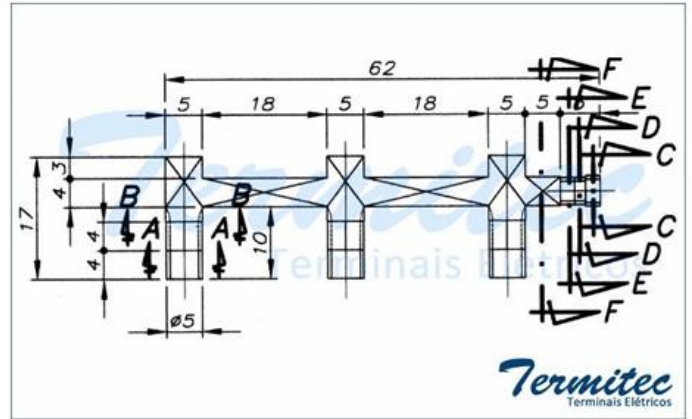

Produtos

Terminal Fêmea Diâmetro 4,8mm Curta

CÓDIGO	PRODUTO	BITOLA	QUANTIDADE	EMBALAGEM
123.338	TERMINAL FÊMEA DIÂMETRO 4,8mm CURTA	0,8 - 1,5	4.000	BOBINA

Terminal Fêmea Diâmetro 4,8mm Longa

CÓDIGO	PRODUTO	BITOLA	QUANTIDADE	EMBALAGEM
123.339	TERMINAL FÊMEA DIÂMETRO 4,8mm LONGA	0,8 - 1,5	4.000	BOBINA

Produtos

Terminal Fêmea Diâmetro 4mm com Rosca

CÓDIGO	PRODUTO	BITOLA	QUANTIDADE	EMBALAGEM
123.300	TERMINAL FÊMEA DIÂMETRO 4mm COM ROSCA	0,8 - 1,5	10.000	A GRANEL

Terminal Fêmea 3 Pontos para Extensão Antigo

CÓDIGO	PRODUTO	BITOLA	QUANTIDADE	EMBALAGEM
200.090	TERMINAL FÊMEA 3 PONTOS PARA EXTENSÃO ANTIGO	0,8 - 1,5	2.000	BOBINA

Produtos

Terminal Fêmea 3 Pontos para Extensão Novo

CÓDIGO	PRODUTO	BITOLA	QUANTIDADE	EMBALAGEM
200.091	TERMINAL FÊMEA 3 PONTOS PARA EXTENSÃO NOVO	0,8 - 1,5	2.000	BOBINA