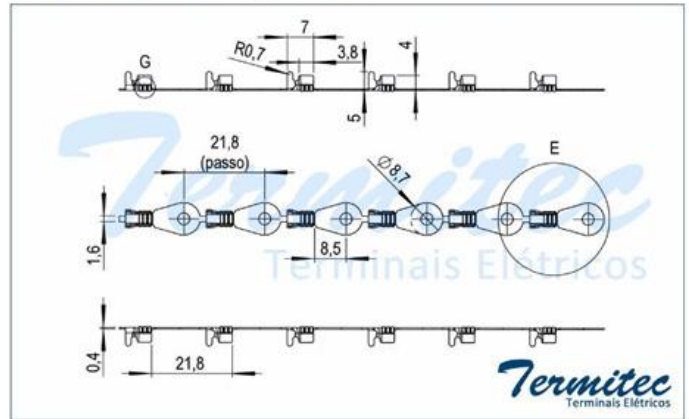

Produtos

Terminal Olhal Furo 3,2mm Pequeno

CÓDIGO	PRODUTO	BITOLA	QUANTIDADE	EMBALAGEM
123.380	TERMINAL OLHAL FURO 3,2mm PEQUENO	0,8 - 1,5	10.000	BOBINA A GRANEL