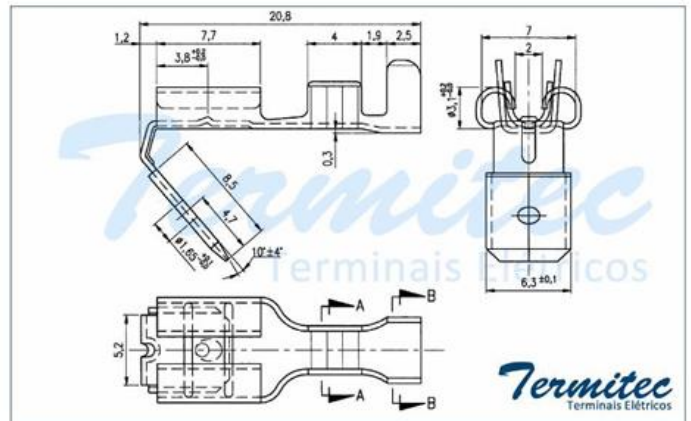

Produtos

Terminal Olhal Furo 3,2mm Pequeno

CÓDIGO	PRODUTO	BITOLA	QUANTIDADE	EMBALAGEM
123.380	TERMINAL OLHAL FURO 3,2mm PEQUENO	0,8 - 1,5	10.000	BOBINA A GRANEL

Terminal Olhal Furo 4,3mm

CÓDIGO	PRODUTO	BITOLA	QUANTIDADE	EMBALAGEM
123.381	TERMINAL OLHAL FURO 4,3mm	0,8 - 1,5	5.000	BOBINA A GRANEL

Produtos

Terminal Olhal Furo 4,3mm Pequeno

CÓDIGO	PRODUTO	BITOLA	QUANTIDADE	EMBALAGEM
123.375	TERMINAL OLHAL FURO 4,3mm PEQUENO	0,8 - 1,5	10.000	BOBINA A GRANEL

Terminal Hermafrodita

CÓDIGO	PRODUTO	BITOLA	QUANTIDADE	EMBALAGEM
200.250	TERMINAL HERMAFRODITA	0,8 - 1,5	A GRANEL	A GRANEL