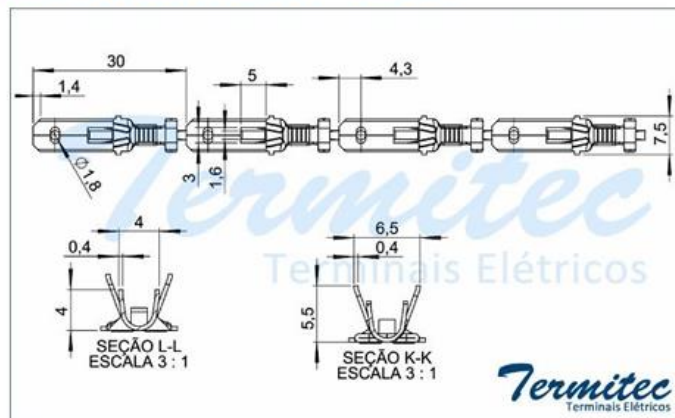

Produtos

Terminal Espadão Lamina 6,3mm com Trava

CÓDIGO	PRODUTO	BITOLA	QUANTIDADE	EMBALAGEM
123.350	MACHO ESPADÃO LAMINA 6,3mm COM TRAVA	1,5 - 2,5	4.000	BOBINA A GRANEL