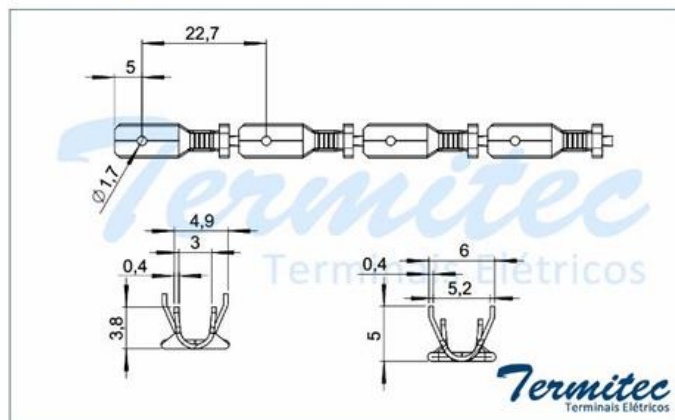

Terminal Espadinha Lamina 6,3mm Garra Alta

CÓDIGO	PRODUTO	BITOLA	QUANTIDADE	EMBALAGEM
123.348	MACHO ESPADINHA LAMINA 6,3mm GARRA ALTA	0,8 - 1,5	5.000	BOBINA A GRANEL