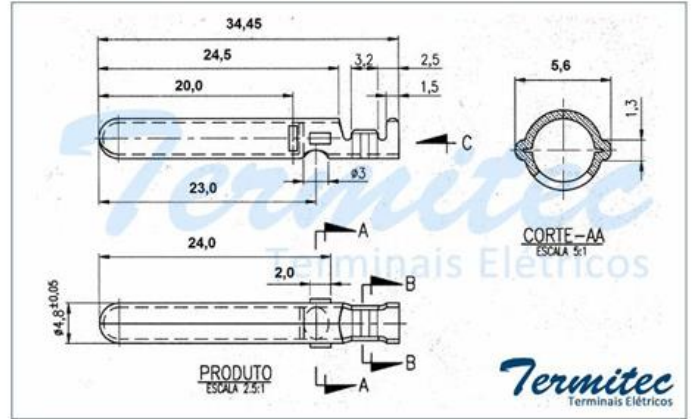

Produtos

Terminal Fêmea Diâmetro 4mm com Rosca

CÓDIGO	PRODUTO	BITOLA	QUANTIDADE	EMBALAGEM
123.300	TERMINAL FÊMEA DIÂMETRO 4mm COM ROSCA	0,8 - 1,5	10.000	A GRANEL

Terminal Fêmea 3 Pontos para Extensão Antigo

CÓDIGO	PRODUTO	BITOLA	QUANTIDADE	EMBALAGEM
200.090	TERMINAL FÊMEA 3 PONTOS PARA EXTENSÃO ANTIGO	0,8 - 1,5	2.000	BOBINA

Produtos

Terminal Fêmea 3 Pontos para Extensão Novo

CÓDIGO	PRODUTO	BITOLA	QUANTIDADE	EMBALAGEM
200.091	TERMINAL FÊMEA 3 PONTOS PARA EXTENSÃO NOVO	0,8 - 1,5	2.000	BOBINA

Terminal Cadeirinha a Granel

CÓDIGO	PRODUTO	BITOLA	QUANTIDADE	EMBALAGEM
200.092	TERMINAL CADEIRINHA A GRANEL	0,8 - 1,5	A GRANEL	A GRANEL

Produtos

Terminal Pino Adaptador

CÓDIGO	PRODUTO	BITOLA	QUANTIDADE	EMBALAGEM
123.330	TERMINAL PINO ADAPTADOR 4MM	0,8 - 1,5	A GRANEL	A GRANEL

Terminal Pino Chato sem Furo com Trava

CÓDIGO	PRODUTO	BITOLA	QUANTIDADE	EMBALAGEM
123.737	TERMINAL PINO CHATO SEM FURO COM TRAVA	0,8 - 1,5	2.500	BOBINA

Produtos

Terminal Pino Plug 4,8mm com Banho

CÓDIGO	PRODUTO	BITOLA	QUANTIDADE	EMBALAGEM
123.229	PINO PLUG DIÂMETRO 4,8MM COM BANHO	0,8 - 1,5	2.500	BOBINA