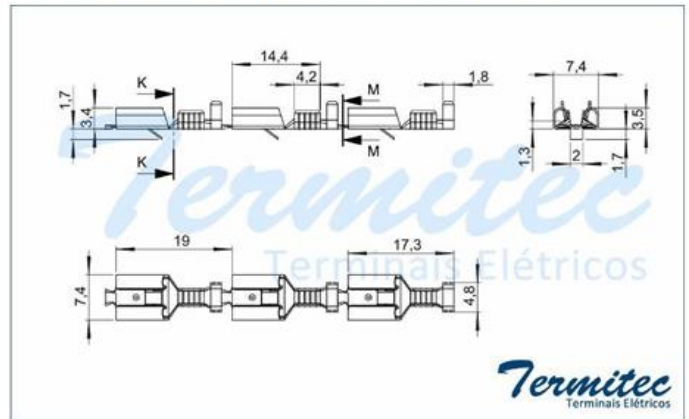

Produtos

Terminal Fêmea Faston 6,3mm Garra Baixa com Trava

CÓDIGO	PRODUTO	BITOLA	QUANTIDADE	EMBALAGEM
123.536/1	FÊMEA 6,3mm GARRA BAIXA com TRAVA	0,8 - 1,5	5.000	BOBINA A GRANEL