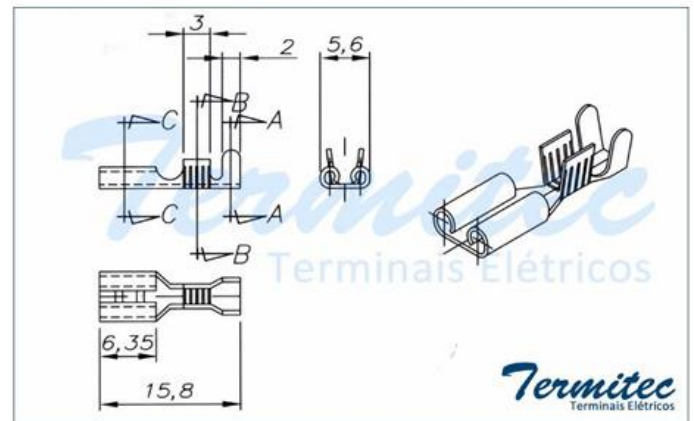

Terminal Fêmea Faston 4,7mm Lamina 0,8 Garra Baixa

CÓDIGO	PRODUTO	BITOLA	QUANTIDADE	EMBALAGEM
123.352	FÊMEA 4,7mm Lamina 0,8 GARRA BAIXA	0,8 - 1,5	10.000	BOBINA A GRANEL