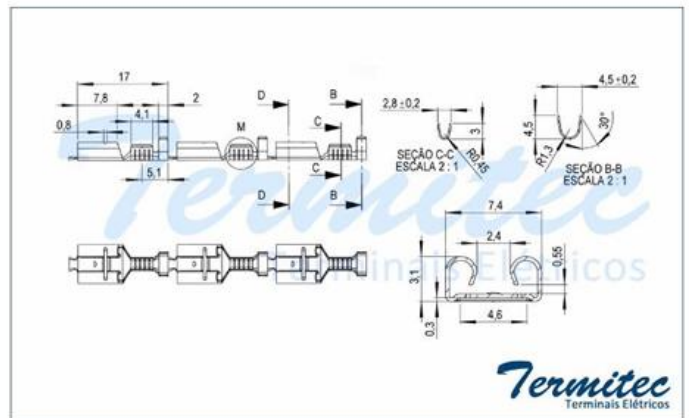

Terminal Fêmea Faston 6,3mm Garra Baixa sem Trava

CÓDIGO	PRODUTO	BITOLA	QUANTIDADE	EMBALAGEM
123.536	FÊMEA 6,3mm GARRA BAIXA sem TRAVA	0,8 - 1,5	5.000	BOBINA A GRANEL