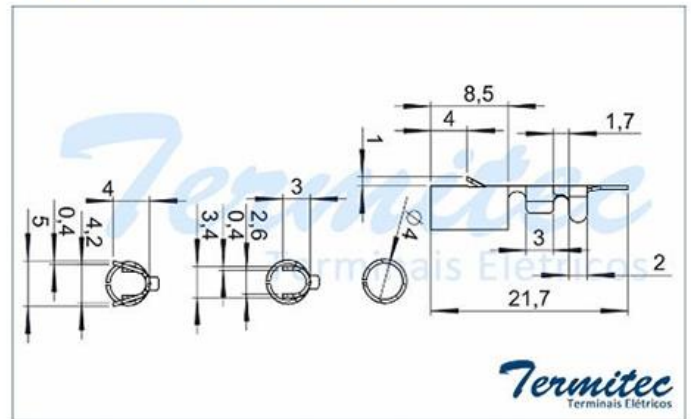

Produtos

Terminal Fêmea Diâmetro 4mm Curta

CÓDIGO	PRODUTO	BITOLA	QUANTIDADE	EMBALAGEM
123.337	TERMINAL FÊMEA DIÂMETRO 4mm CURTA	0,8 - 1,5	5.000	BOBINA

Terminal Fêmea Diâmetro 4mm Longa

CÓDIGO	PRODUTO	BITOLA	QUANTIDADE	EMBALAGEM
123.335	TERMINAL FÊMEA DIÂMETRO 4mm LONGA	0,8 - 1,5	5.000	BOBINA

Produtos

Terminal Fêmea Diâmetro 4,8mm Curta

CÓDIGO	PRODUTO	BITOLA	QUANTIDADE	EMBALAGEM
123.338	TERMINAL FÊMEA DIÂMETRO 4,8mm CURTA	0,8 - 1,5	4.000	BOBINA

Terminal Fêmea Diâmetro 4,8mm Longa

CÓDIGO	PRODUTO	BITOLA	QUANTIDADE	EMBALAGEM
123.339	TERMINAL FÊMEA DIÂMETRO 4,8mm LONGA	0,8 - 1,5	4.000	BOBINA

Produtos

Terminal Fêmea Diâmetro 4mm com Rosca

CÓDIGO	PRODUTO	BITOLA	QUANTIDADE	EMBALAGEM
123.300	TERMINAL FÊMEA DIÂMETRO 4mm COM ROSCA	0,8 - 1,5	10.000	A GRANEL

Terminal Fêmea 3 Pontos para Extensão Antigo