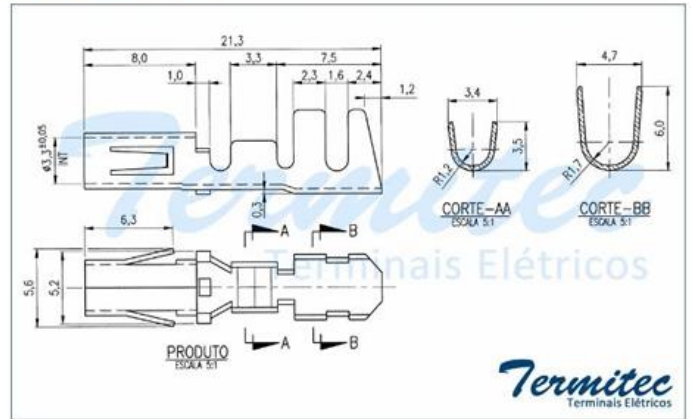

Produtos

Terminal Fêmea VOLVO

CÓDIGO	PRODUTO	BITOLA	QUANTIDADE	EMBALAGEM
123.253	TERMINAL FÊMEA VOLVO	1,5 - 2,5	2.500	BOBINA