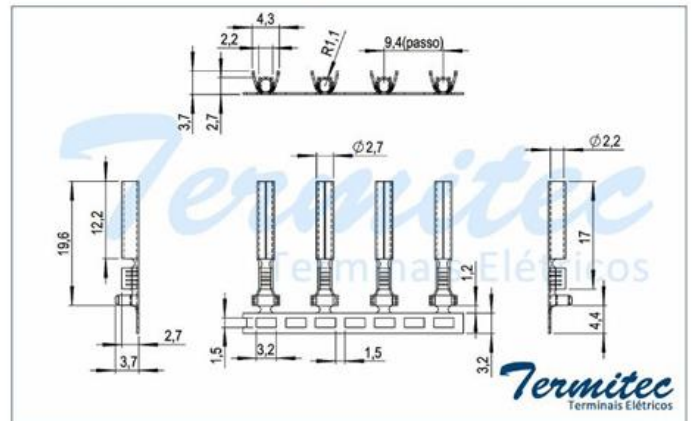

Terminal Pino com Rosca

CÓDIGO	PRODUTO	BITOLA	QUANTIDADE	EMBALAGEM
123.342	TERMINAL PINO PLUG COM ROSCA	0,8 - 1,5	A GRANEL	A GRANEL

Produtos

Terminal Pino Terra 4,8mm com Banho

CÓDIGO	PRODUTO	BITOLA	QUANTIDADE	EMBALAGEM
123.332	TERMINAL PINO TERRA 4,8MM COM BANHO	0,8 - 1,5	2.500	BOBINA

Terminal Fêmea Italiana Longa

CÓDIGO	PRODUTO	BITOLA	QUANTIDADE	EMBALAGEM
200.258	TERMINAL FÊMEA ITALIANA LONGA	0,8 - 1,5	2.500	BOBINA

Produtos

Terminal Fêmea Italiana Guarnição

CÓDIGO	PRODUTO	BITOLA	QUANTIDADE	EMBALAGEM
200.256	TERMINAL FÊMEA ITALIANA GUARNIÇÃO	0,8 - 1,5	5.000	BOBINA A GRANEL

Terminal Fêmea Tubular Diâmetro 2,2mm

CÓDIGO	PRODUTO	BITOLA	QUANTIDADE	EMBALAGEM
123.334	TERMINAL TUBULAR DIÂMETRO 2,2MM	0,8 - 1,5	5.000	BOBINA

Produtos

Terminal Fêmea Tubular Diâmetro 2,3mm

CÓDIGO	PRODUTO	BITOLA	QUANTIDADE	EMBALAGEM
123.336	TERMINAL TUBULAR DIÂMETRO 2,3MM	0,8 - 1,5	4.000	BOBINA