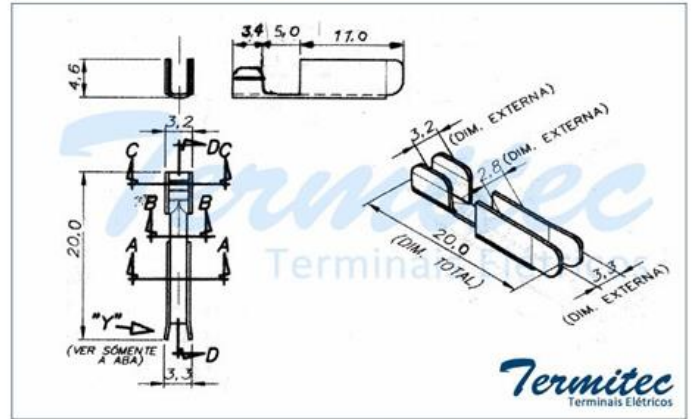

Produtos

Terminal Fêmea Italiana Guarnição

CÓDIGO	PRODUTO	BITOLA	QUANTIDADE	EMBALAGEM
200.256	TERMINAL FÊMEA ITALIANA GUARNIÇÃO	0,8 - 1,5	5.000	BOBINA A GRANEL