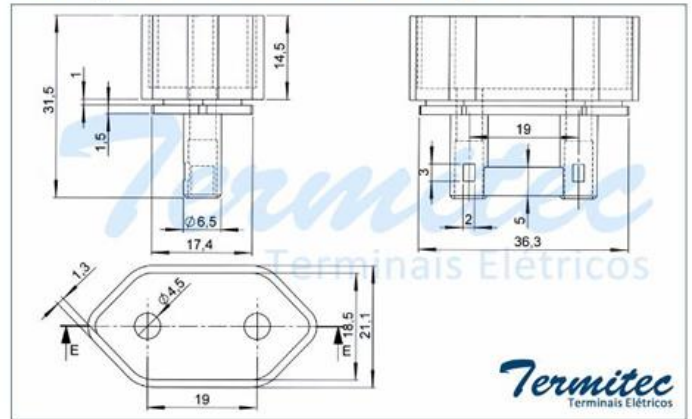

Produtos

Proteção Bipolar diâmetro 4mm para Cabo Prolongador

CÓDIGO	PRODUTO	BITOLA	QUANTIDADE	EMBALAGEM
120.101	PROTEÇÃO BIPOLAR 4mm CABO PROLONGADOR		3.000	SACO