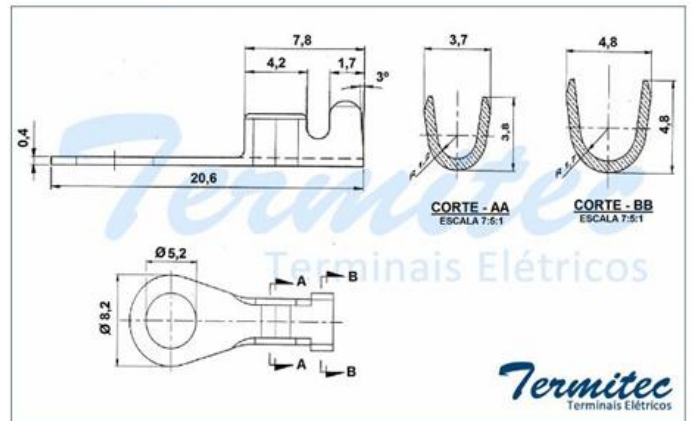

Terminal Olhal Furo 5,2mm

CÓDIGO	PRODUTO	BITOLA	QUANTIDADE	EMBALAGEM
123.384	TERMINAL OLHAL FURO 5,2mm	0,8 - 1,5	5.000	BOBINA A GRANEL