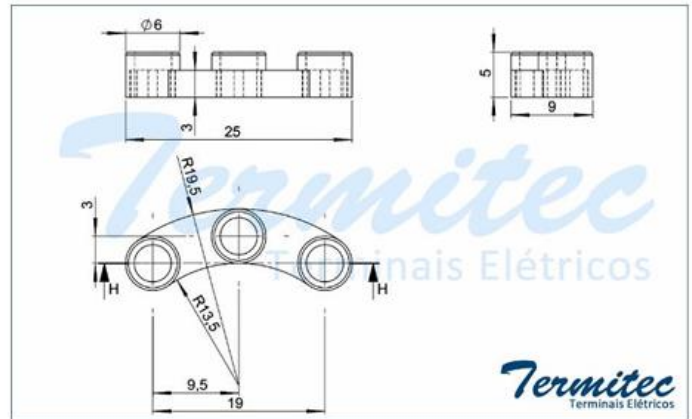

Separador Tripolar Diâmetro 4mm sem Torre

CÓDIGO	PRODUTO	BITOLA	QUANTIDADE	EMBALAGEM
120.200	SEPARADOR TRIPOLAR 4mm SEMTORRE		5.000	SACO