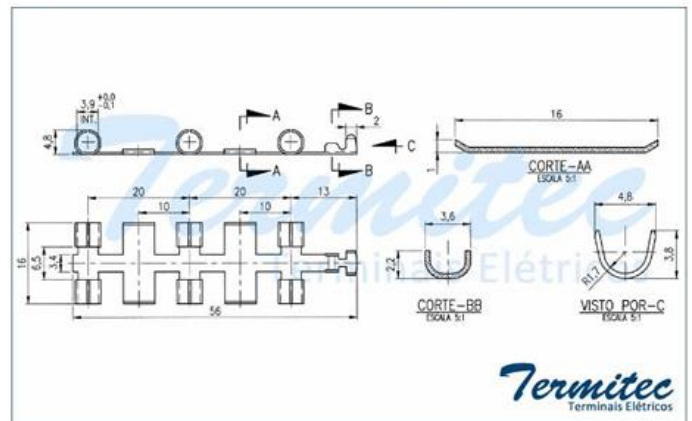

Produtos

Terminal Fêmea Diâmetro 4,8mm Curta

CÓDIGO	PRODUTO	BITOLA	QUANTIDADE	EMBALAGEM
123.338	TERMINAL FÊMEA DIÂMETRO 4,8mm CURTA	0,8 - 1,5	4.000	BOBINA

Terminal Fêmea Diâmetro 4,8mm Longa

CÓDIGO	PRODUTO	BITOLA	QUANTIDADE	EMBALAGEM
123.339	TERMINAL FÊMEA DIÂMETRO 4,8mm LONGA	0,8 - 1,5	4.000	BOBINA

Produtos

Terminal Fêmea Diâmetro 4mm com Rosca

CÓDIGO	PRODUTO	BITOLA	QUANTIDADE	EMBALAGEM
123.300	TERMINAL FÊMEA DIÂMETRO 4mm COM ROSCA	0,8 - 1,5	10.000	A GRANEL

Terminal Fêmea 3 Pontos para Extensão Antigo