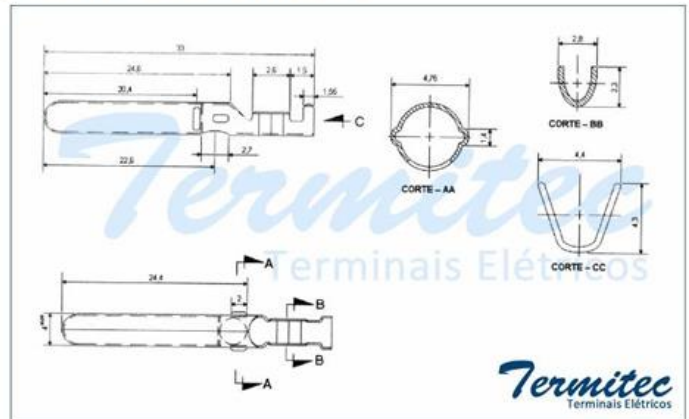

Produtos

Terminal Pino Plug 4mm sem Banho

CÓDIGO	PRODUTO	BITOLA	QUANTIDADE	EMBALAGEM
123.533	PINO PLUG DIÂMETRO 4MM SEM BANHO	0,8 - 1,5	5.000	BOBINA