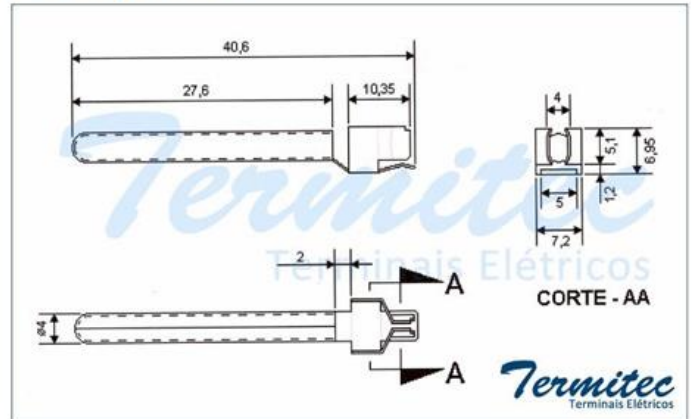

Produtos

Terminal Pino Adaptador

CÓDIGO	PRODUTO	BITOLA	QUANTIDADE	EMBALAGEM
123.330	TERMINAL PINO ADAPTADOR 4MM	0,8 - 1,5	A GRANEL	A GRANEL