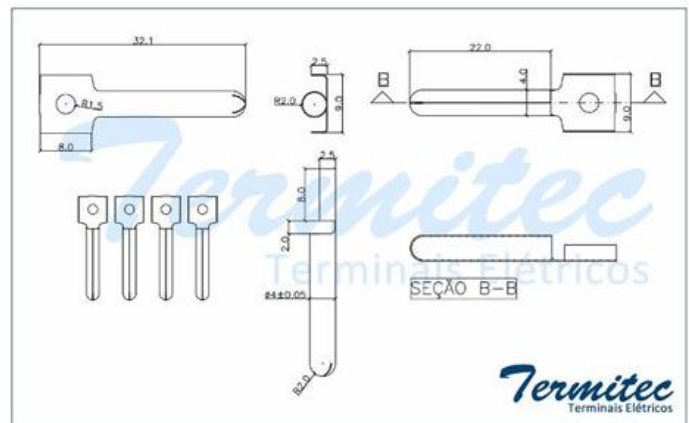

Terminal Pino Plug 4mm com Banho

CÓDIGO	PRODUTO	BITOLA	QUANTIDADE	EMBALAGEM
123.633	PINO PLUG DIÂMETRO 4MM COM BANHO	0,8 - 1,5	5.000	BOBINA

Produtos

Terminal Pino Plug 4mm sem Banho

CÓDIGO	PRODUTO	BITOLA	QUANTIDADE	EMBALAGEM
123.533	PINO PLUG DIÂMETRO 4MM SEM BANHO	0,8 - 1,5	5.000	BOBINA

Terminal Pino com Rosca

CÓDIGO	PRODUTO	BITOLA	QUANTIDADE	EMBALAGEM
123.342	TERMINAL PINO PLUG COM ROSCA	0,8 - 1,5	A GRANEL	A GRANEL

Produtos

Terminal Pino Terra 4,8mm com Banho

CÓDIGO	PRODUTO	BITOLA	QUANTIDADE	EMBALAGEM
123.332	TERMINAL PINO TERRA 4,8MM COM BANHO	0,8 - 1,5	2.500	BOBINA