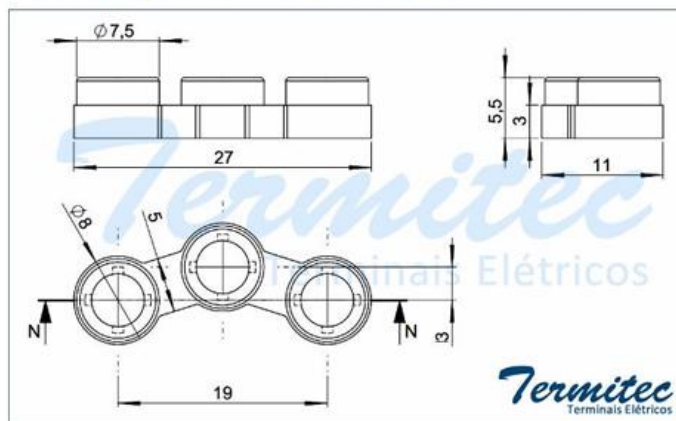

Produtos

Separador Tripolar Diâmetro 4,8mm sem Torre

CÓDIGO	PRODUTO	BITOLA	QUANTIDADE	EMBALAGEM
120.000	SEPARADOR TRIPOLAR 4,8mm SEMTORRE		5.000	SACO